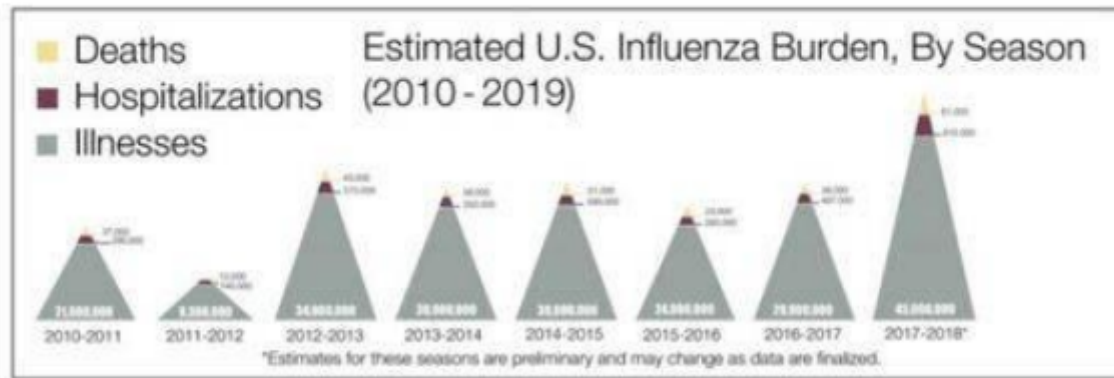

网上可以查到，2018年中国已经发现了新型冠状病毒，主要引起猪瘟而不感染人。后来专家解释说这次的病毒品种不一样。这次是乙类传染病甲类防控：全民戒备，封城堵路，刹停春节聚会，力度可能千年未有。

但是我还是相信，即使它是更新的病毒，但也并不可怕。

这可能是有点盲目自信，不过也有专家依据：“四川大学华西医院院长李为民：新冠肺炎死亡率约为2.33% 低于SARS死亡率。”

所以，个人以为，这次疫情，就是对全国人民应急状态的一次考验，疫情可能会出乎意料的很快结束。但愿这只是一场考验一场虚惊，然而要赢得胜利，并不意味着现在大家可以放松警惕。

祝大家健康平安。

( 纯属个人观点，仅供参考。 [大象](#) 20200130 )

附件

 [xg0.png](#) (118.57 KB)  
2020-1-30 11:01

Figure 2: Estimated U.S. Influenza Burden, By Season

美国疾控中心对流感病例、医生就诊和住院治疗的数量进行了统计，同时还利用数学模型估计了美国每年因流感造成相关死亡的人数。疾病预防控制中心估计，2010-2011年至2017-2018年期间，美国流感相关死亡人数最低为1.2万人(2011-2012年期间)，最高为7.9万人(2017-2018年期间)。